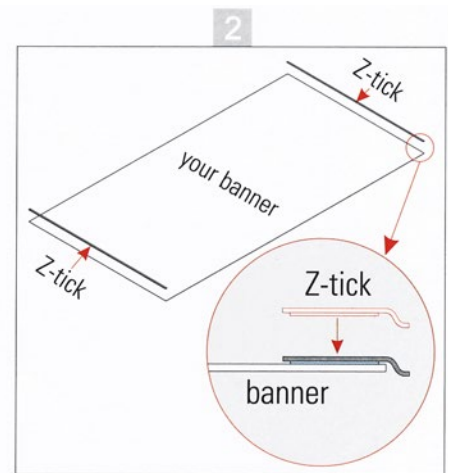

### banner size

MMSU1600600AR  
550 x 1500 mm

MMSU2000600AR  
550 x 1950 mm

MMSU2000850AR  
800 x 1950 mm

MMSU20001000AR  
950 x 1950 mm

# My Wizard

Aufbauanleitung · assembly instruction

## OPTIONAL

mounting  
Z-tick metalstrip