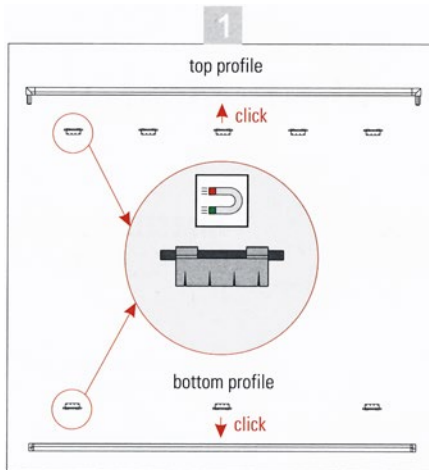

OPTIONAL

additional magnets for
heavy banner
order extra art.: **MGSMGKL**