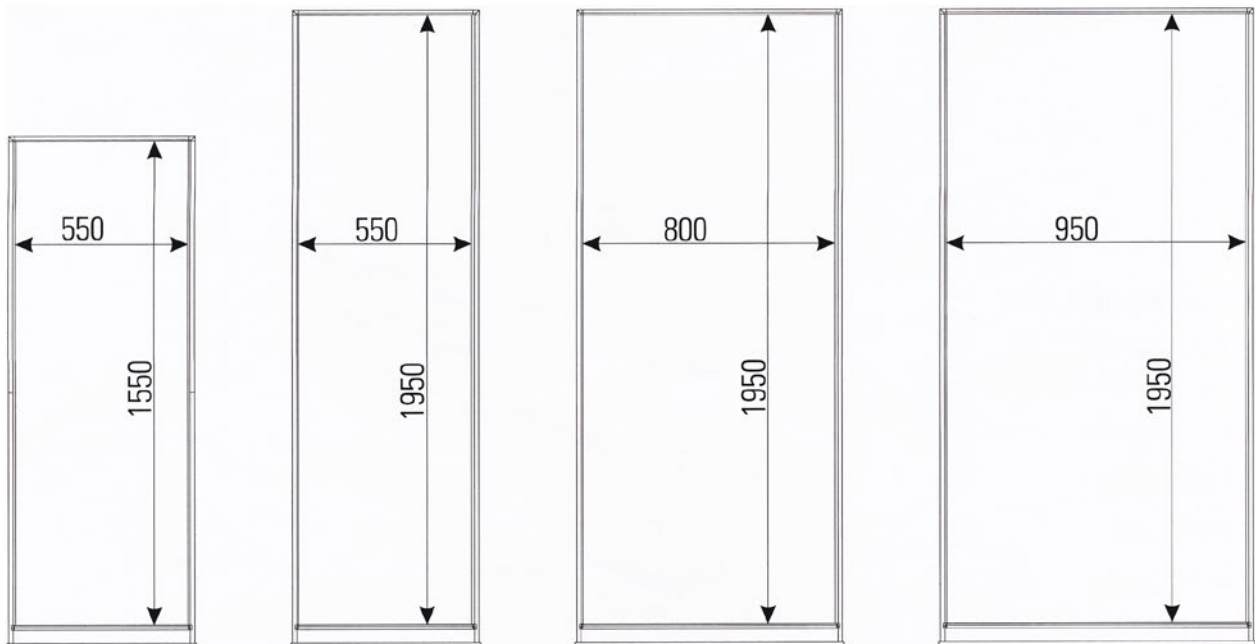

### banner size

MMSU1600600AR  
550 x 1500 mm

MMSU2000600AR  
550 x 1950 mm

MMSU2000850AR  
800 x 1950 mm

MMSU20001000AR  
950 x 1950 mm

## OPTIONAL

mounting  
Z-tick metalstrip