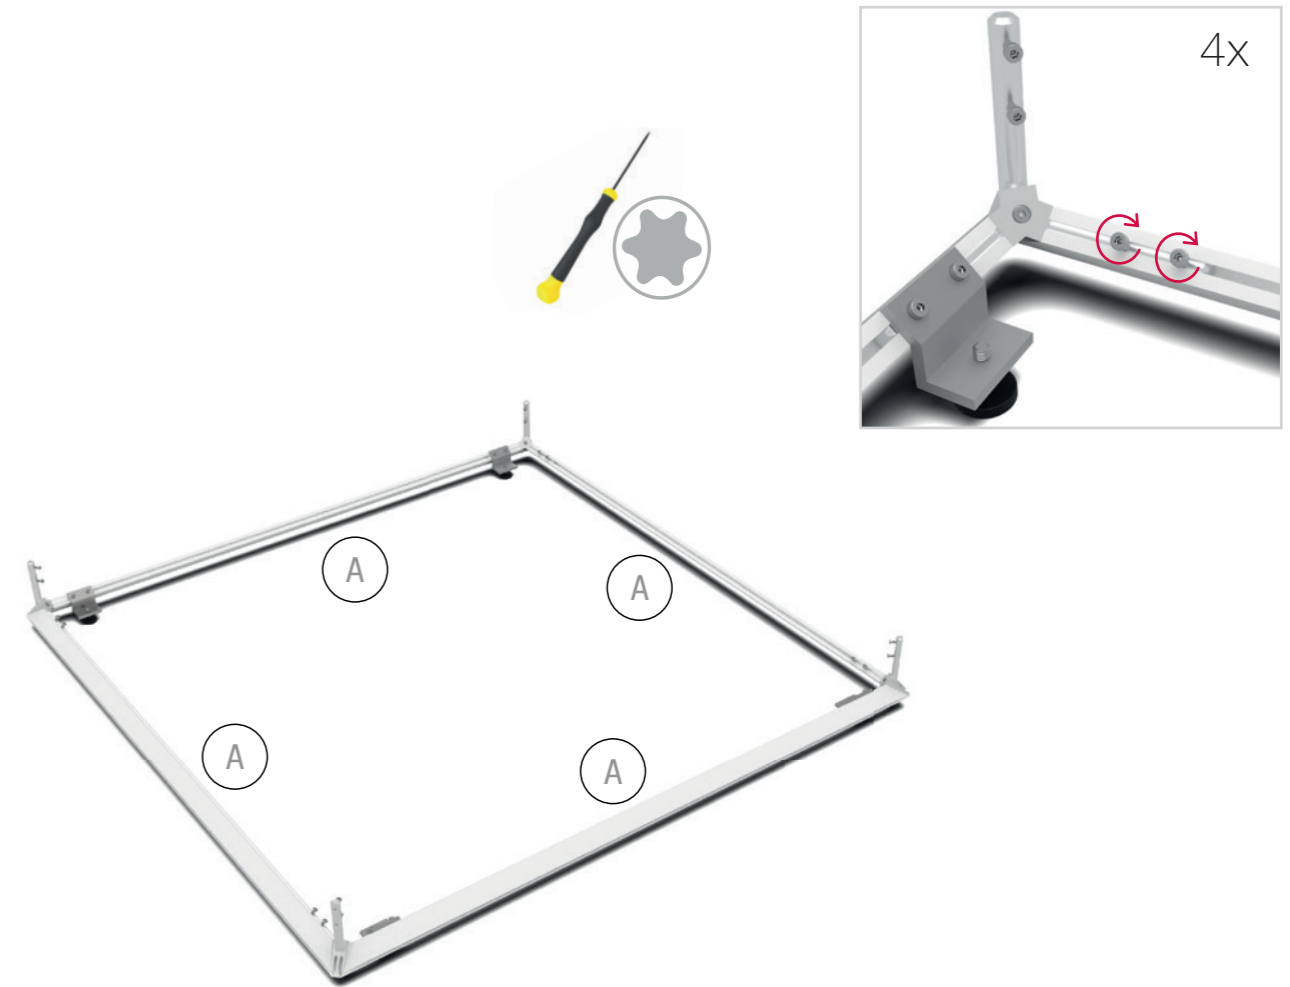

Kippschutz bei Bedarf Seite 56/
Tip protection if required Page 56

80 x 80 x 200 cm

100 x 100 x 200 cm

124 x 124 x 200 cm

ALU STAR TOWER

80 | 100 | 124 x 248 | 298

1.

ALU STAR TOWER

80 | 100 | 124 x 248 | 298

2.

ALU STAR TOWER

80 | 100 | 124 x 248 | 298

4.

ALU STAR TOWER

80 | 100 | 124 x 248 | 298

ALU STAR TOWER