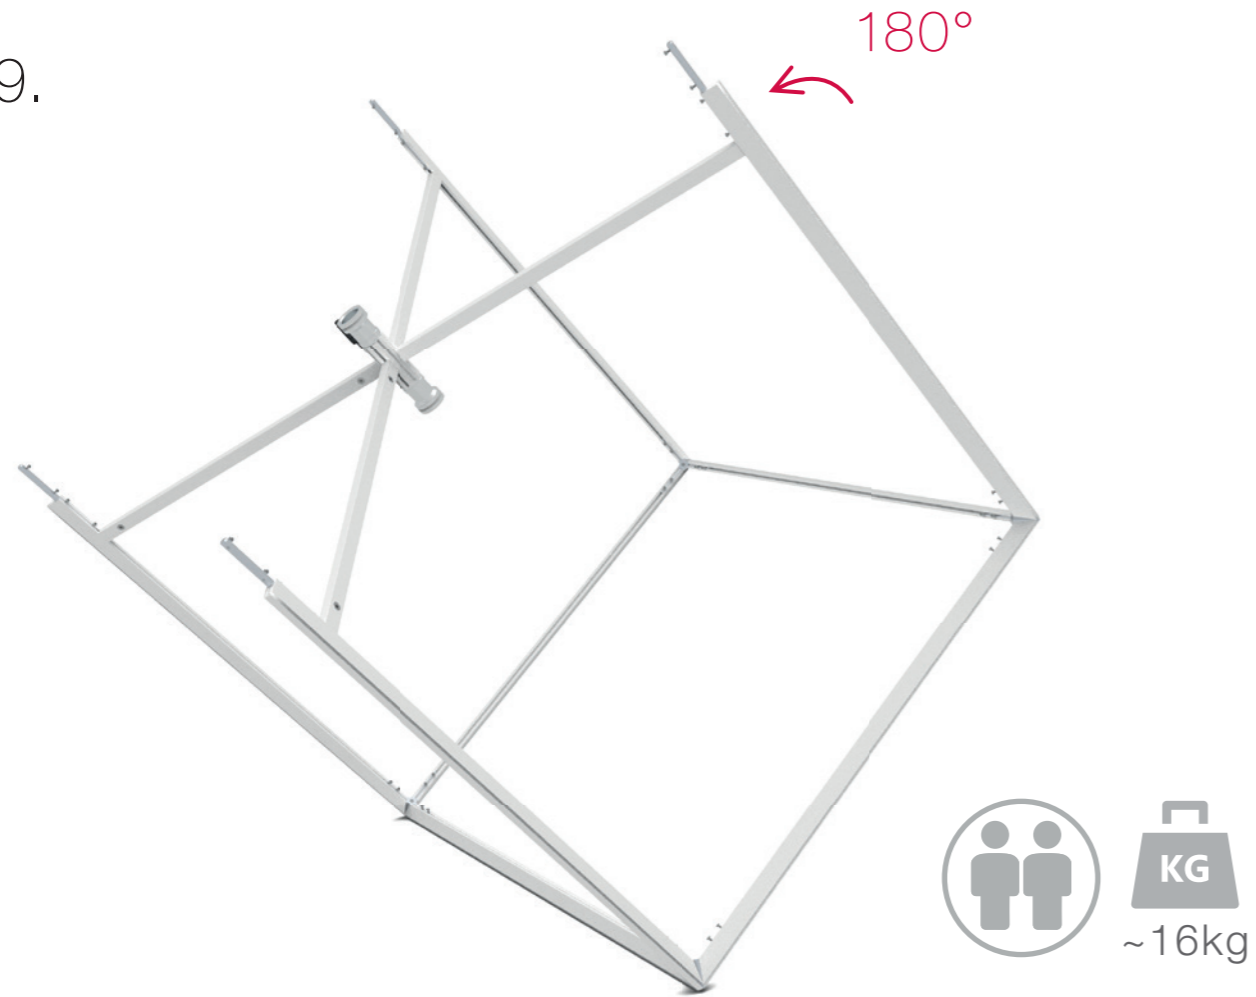

ALU STAR TOWER

80 | 100 | 124 x 200

3.

4.

ALU STAR TOWER

80 | 100 | 124 x 200

5.

ALU STAR TOWER

80 | 100 | 124 x 200

6.

ALU STAR TOWER

80 | 100 | 124 x 200

7.

8.

ALU STAR TOWER

80 | 100 | 124 x 200

ALU STAR TOWER

80 | 100 | 124 x 200

9.

ALU STAR TOWER

80 | 100 | 124 x 200

10.

ALU STAR TOWER

80 | 100 | 124 x 200

Kippschutz bei Bedarf Seite 56/
Tip protection if required Page 56

80 x 80 x 200 cm

100 x 100 x 200 cm

124 x 124 x 200 cm

ALU STAR TOWER

80 | 100 | 124 x 248 | 298

1.

ALU STAR TOWER