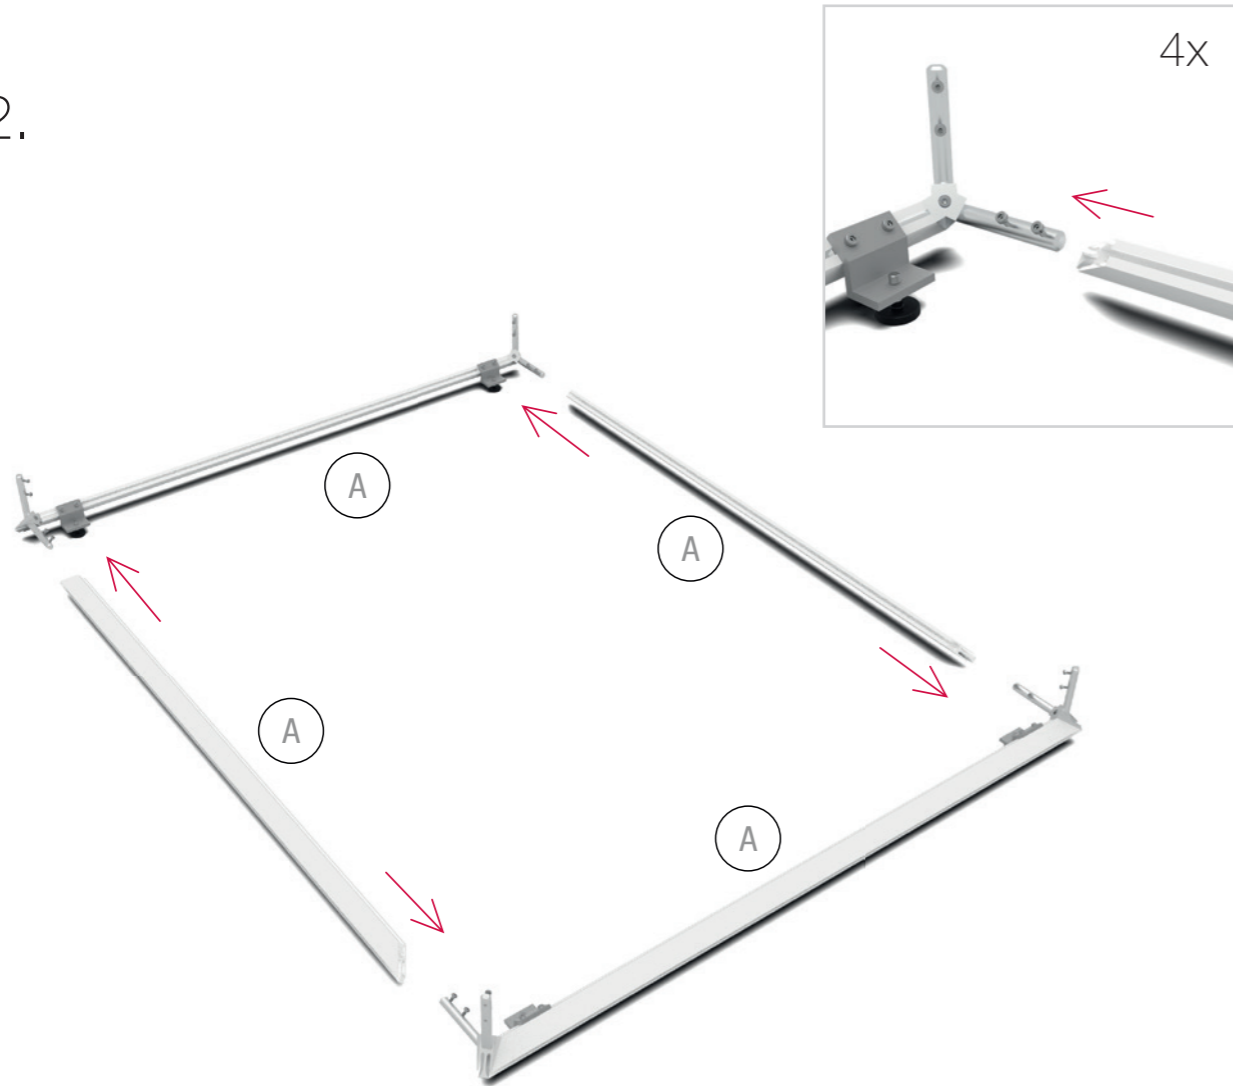

Kippschutz bei Bedarf Seite 56/
Tip protection if required Page 56

80 x 80 x 200 cm

100 x 100 x 200 cm

124 x 124 x 200 cm

ALU STAR TOWER

80 | 100 | 124 x 248 | 298

1.

ALU STAR TOWER

80 | 100 | 124 x 248 | 298

2.

ALU STAR TOWER

80 | 100 | 124 x 248 | 298

4.

ALU STAR TOWER

80 | 100 | 124 x 248 | 298

ALU STAR TOWER