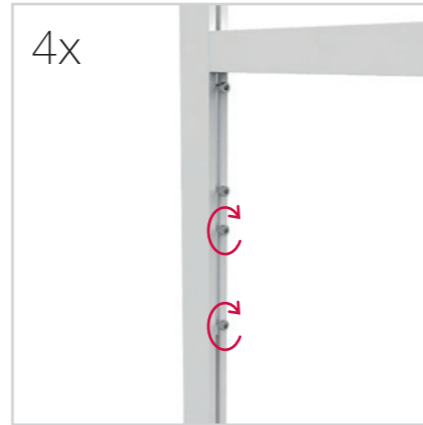

ALU STAR TOWER

80 | 100 | 124 x 200

9.

ALU STAR TOWER

80 | 100 | 124 x 200

10.

ALU STAR TOWER

80 | 100 | 124 x 200

Kippschutz bei Bedarf Seite 56/
Tip protection if required Page 56

80 x 80 x 200 cm

100 x 100 x 200 cm

124 x 124 x 200 cm

ALU STAR TOWER

80 | 100 | 124 x 248 | 298

1.

ALU STAR TOWER