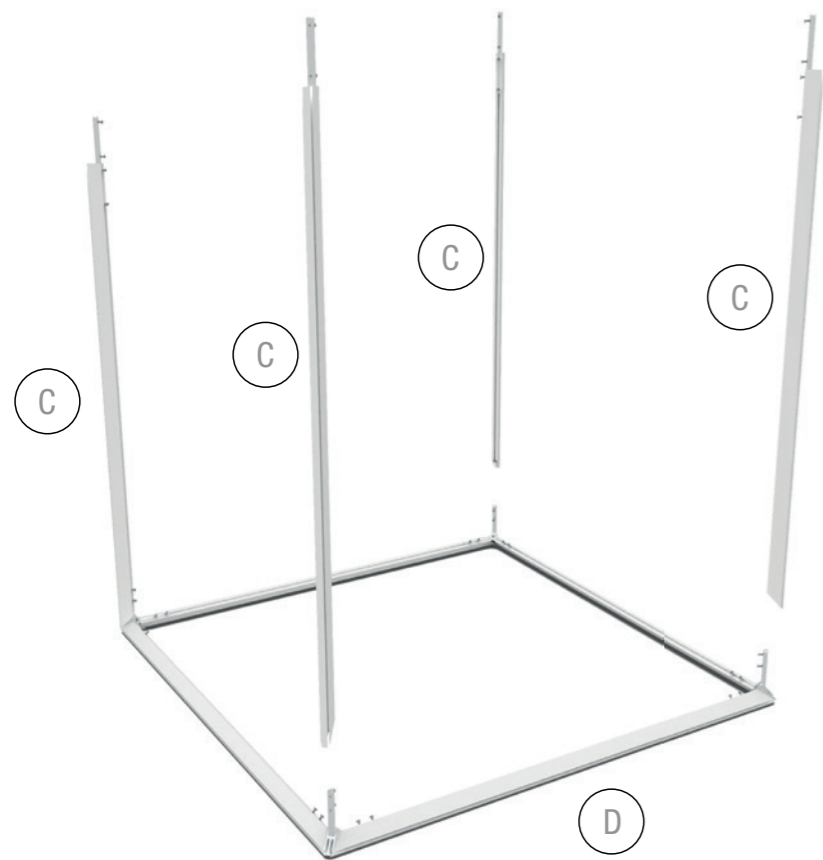

ALU STAR TOWER

80 | 100 | 124 x 200

3.

4.

ALU STAR TOWER

80 | 100 | 124 x 200

5.

ALU STAR TOWER

80 | 100 | 124 x 200

6.

ALU STAR TOWER

80 | 100 | 124 x 200

7.

8.

ALU STAR TOWER

80 | 100 | 124 x 200

ALU STAR TOWER

80 | 100 | 124 x 200

9.

ALU STAR TOWER

80 | 100 | 124 x 200

10.

ALU STAR TOWER

80 | 100 | 124 x 200

Kippschutz bei Bedarf Seite 56/
Tip protection if required Page 56

80 x 80 x 200 cm

100 x 100 x 200 cm

124 x 124 x 200 cm

ALU STAR TOWER

80 | 100 | 124 x 248 | 298

1.

ALU STAR TOWER