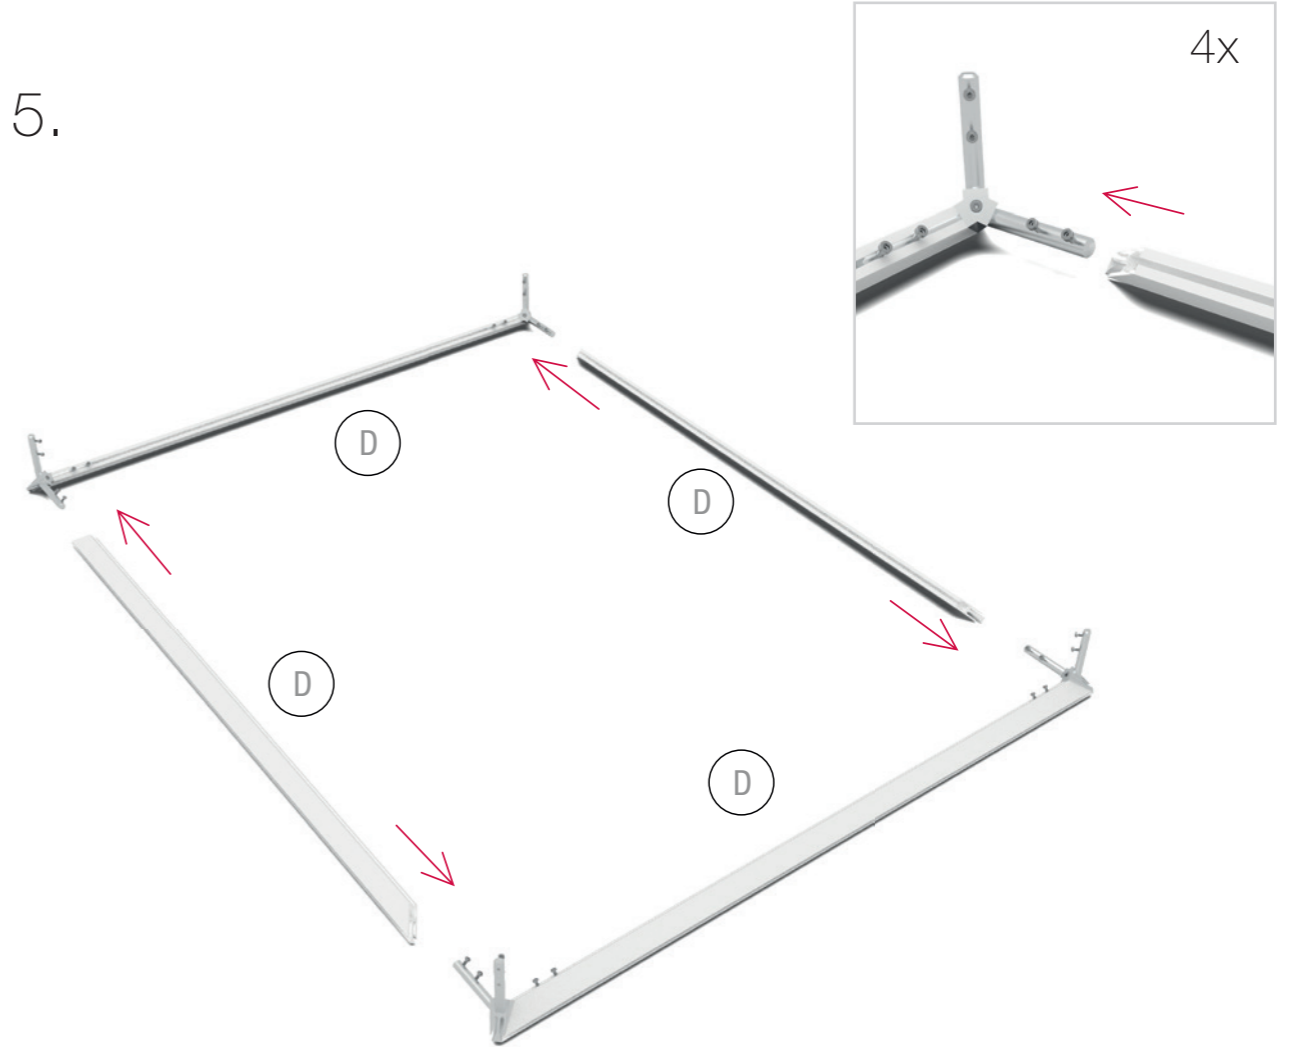

80 | 100 | 124 x 248 | 298cm 26

Aufbauanleitung/set up instruction

80 x 80 x 248cm

100 x 100 x 248cm

124 x 124 x 248cm

80 x 80 x 298cm

100 x 100 x 298cm

124 x 124 x 298cm

ALU STAR TOWER

80 | 100 | 124 x 200

3.

4.

ALU STAR TOWER

80 | 100 | 124 x 200

5.

ALU STAR TOWER

80 | 100 | 124 x 200

6.

ALU STAR TOWER

80 | 100 | 124 x 200

7.

8.

ALU STAR TOWER

80 | 100 | 124 x 200