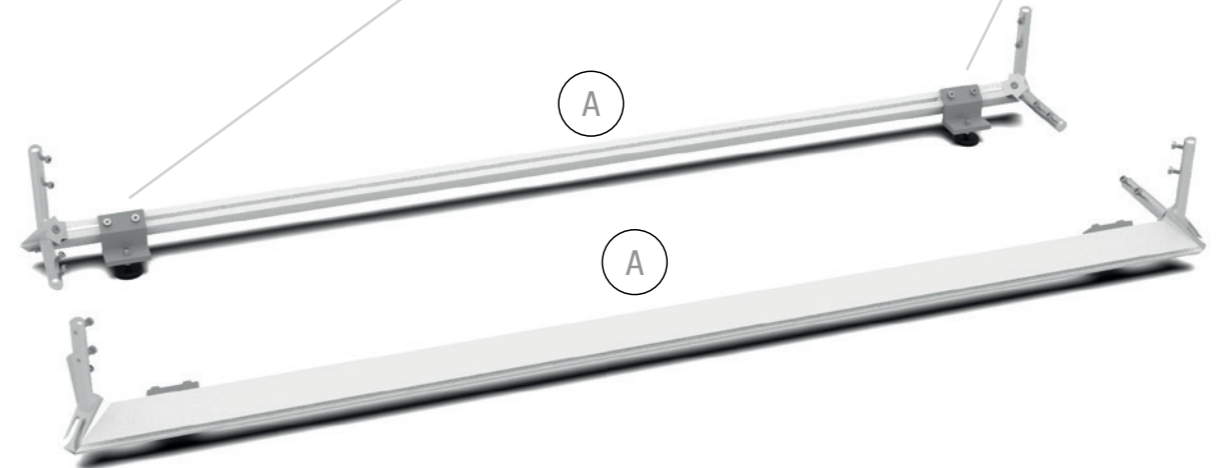

Kippschutz bei Bedarf Seite 56/
Tip protection if required Page 56

80 x 80 x 200 cm

100 x 100 x 200 cm

124 x 124 x 200 cm

ALU STAR TOWER

80 | 100 | 124 x 248 | 298

1.

ALU STAR TOWER