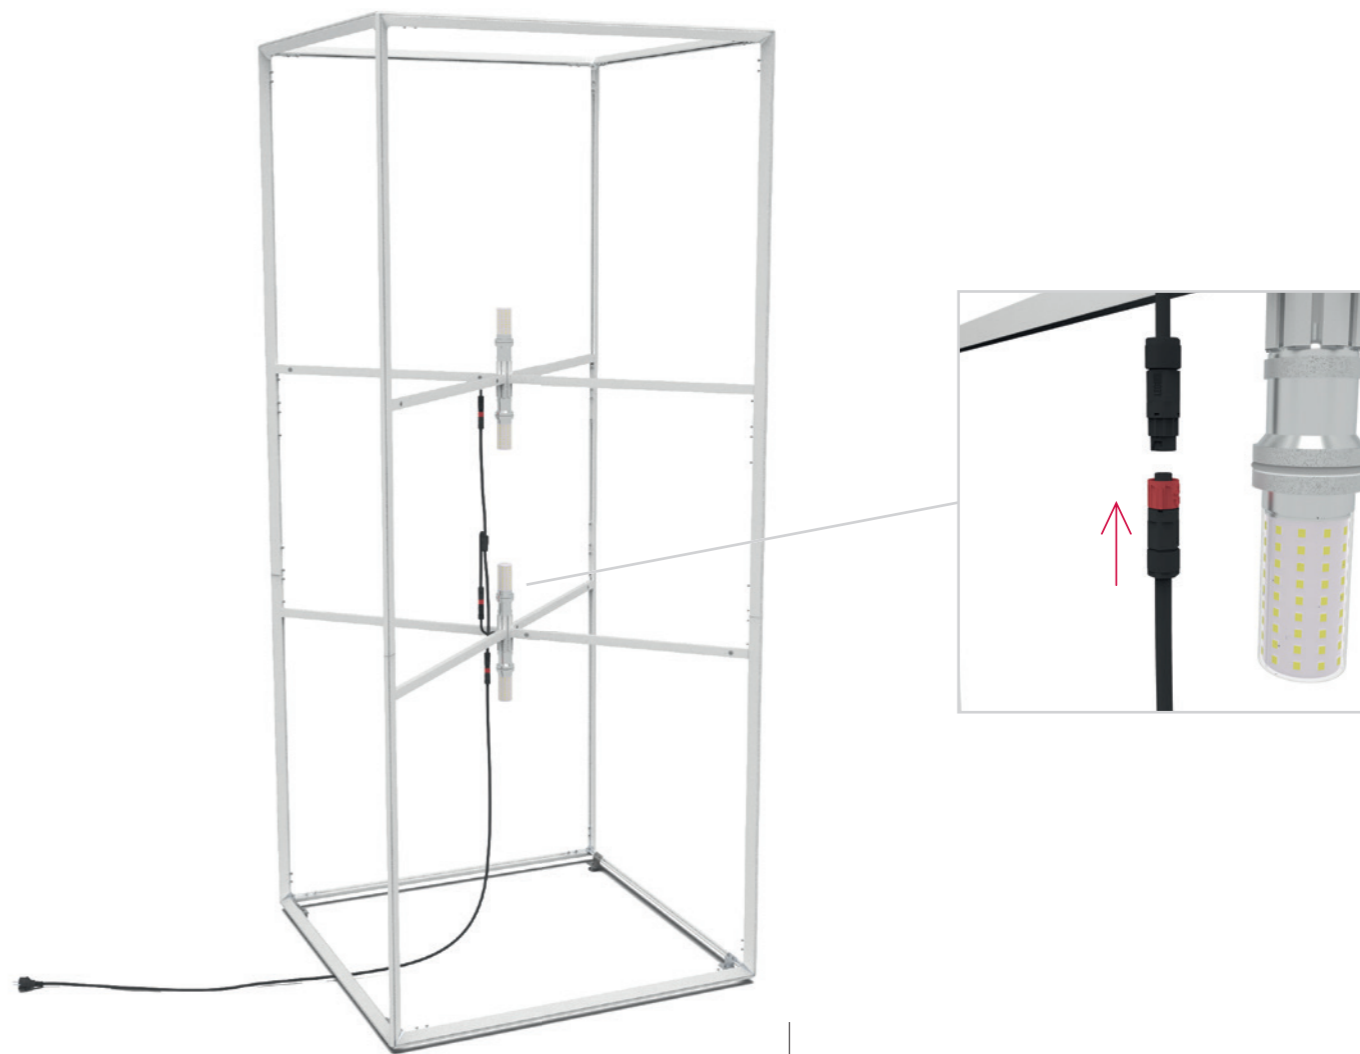

80 | 100 | 124 x 248 | 298

12.

EU|GB|US

13.

ALU STAR TOWER

80 | 100 | 124 x 248 | 298

ALU STAR TOWER

80 | 100 | 124 x 248 | 298

14.

ALU STAR TOWER

80 | 100 | 124 x 248 | 298

Kippschutz bei Bedarf Seite 56/
Tip protection if required Page 56

80 x 80 x 248-298 cm

100 x 100 x 248-298 cm

124 x 124 x 248-298 cm

Kippschutz bei Bedarf / tip protection if required