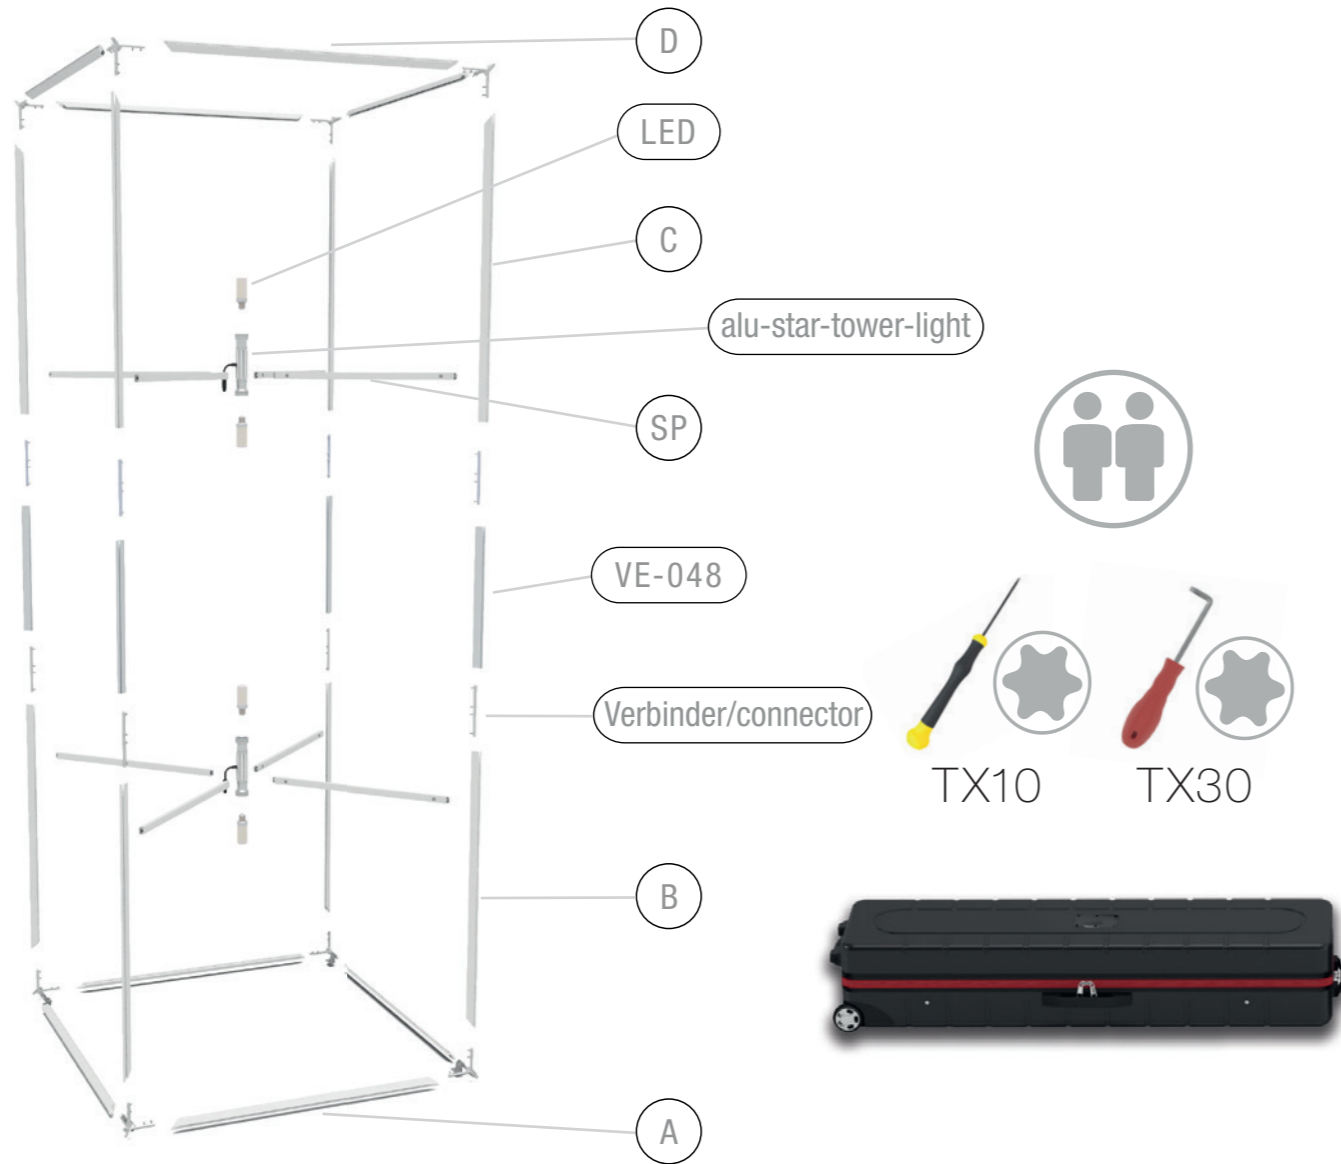

Kippschutz bei Bedarf Seite 56/
Tip protection if required Page 56

80 x 80 x 200 cm

100 x 100 x 200 cm

124 x 124 x 200 cm

ALU STAR TOWER

80 | 100 | 124 x 248 | 298

1.

ALU STAR TOWER

80 | 100 | 124 x 248 | 298

2.

ALU STAR TOWER

80 | 100 | 124 x 248 | 298

4.

ALU STAR TOWER

80 | 100 | 124 x 248 | 298

ALU STAR TOWER