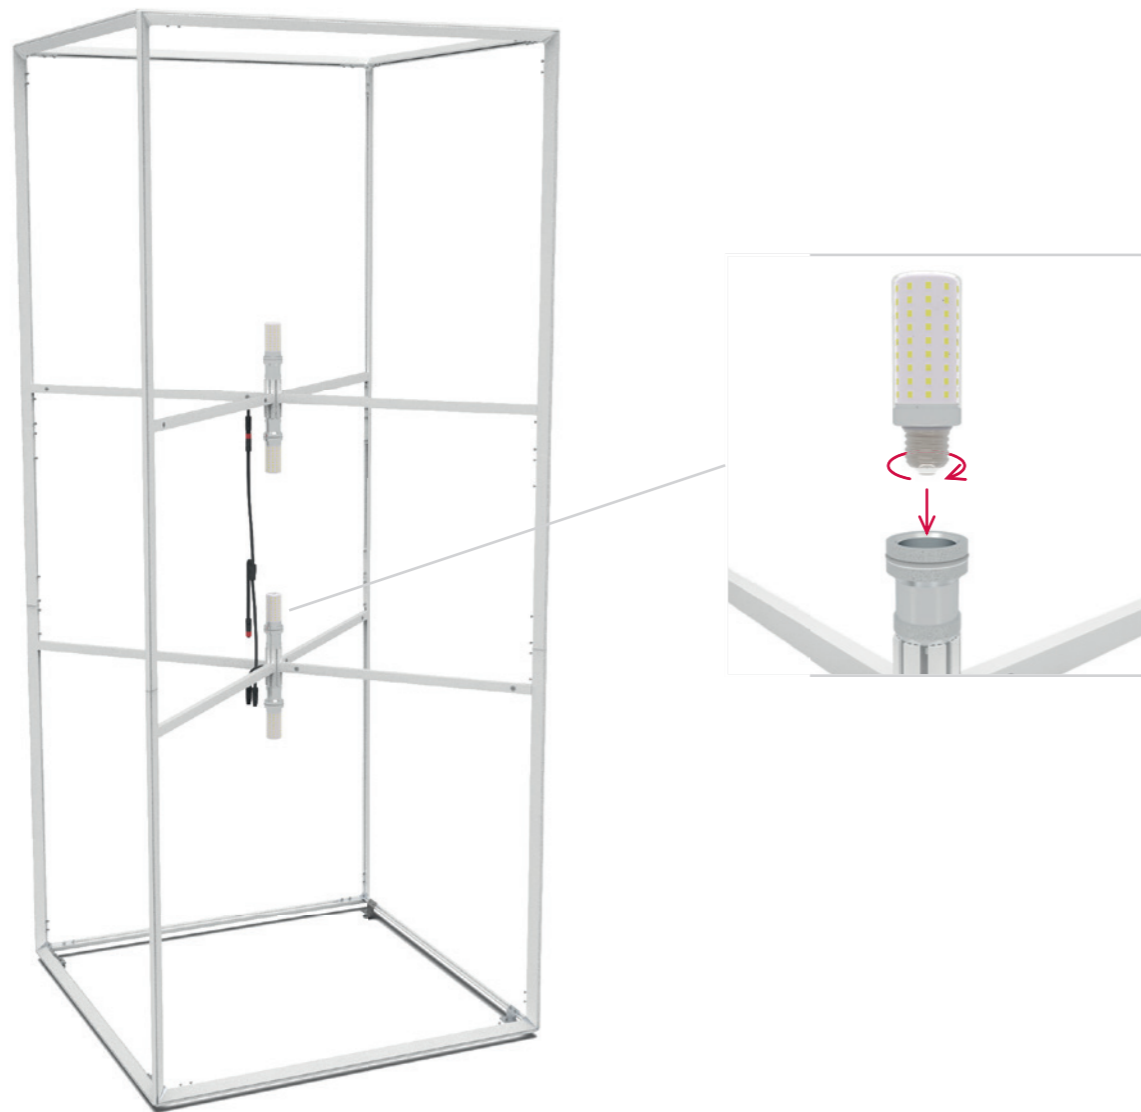

9.

ALU STAR TOWER

80 | 100 | 124 x 248 | 298

ALU STAR TOWER

80 | 100 | 124 x 248 | 298

10.

11.

ALU STAR TOWER

80 | 100 | 124 x 248 | 298

12.

EU|GB|US

13.

ALU STAR TOWER

80 | 100 | 124 x 248 | 298

ALU STAR TOWER

80 | 100 | 124 x 248 | 298

14.

ALU STAR TOWER

80 | 100 | 124 x 248 | 298

Kippschutz bei Bedarf Seite 56/
Tip protection if required Page 56

80 x 80 x 248-298 cm

100 x 100 x 248-298 cm

124 x 124 x 248-298 cm

Kippschutz bei Bedarf / tip protection if required