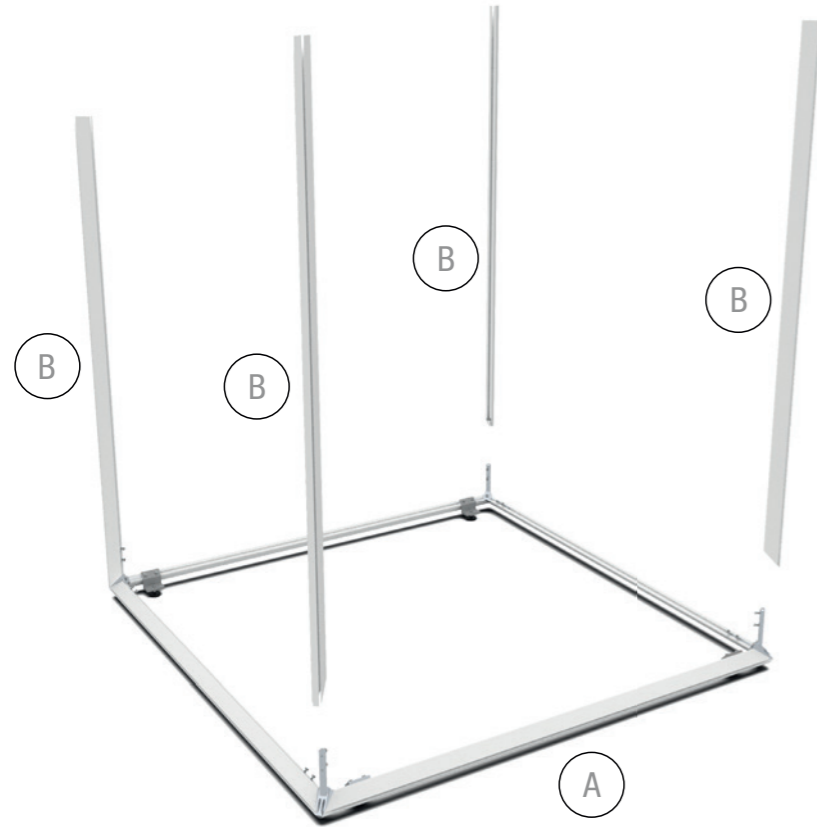

AUFBAUANLEITUNG SET UP INSTRUCTION

ALU STAR TOWER

ALU STAR TOWER

80 | 100 | 124 x 200cm 4

Aufbauanleitung/set up instruction

80 x 80 x 200cm

100 x 100 x 200cm

124 x 124 x 200cm

80 | 100 | 124 x 248 | 298cm 26

Aufbauanleitung/set up instruction

80 x 80 x 248cm

100 x 100 x 248cm

124 x 124 x 248cm

80 x 80 x 298cm

100 x 100 x 298cm

124 x 124 x 298cm

Warnhinweis/Warning 56

Kippschutz bei Bedarf/Tip protection if required

ALU STAR TOWER

80 | 100 | 124 x 200

1.

ALU STAR TOWER

80 | 100 | 124 x 200

2.

ALU STAR TOWER

80 | 100 | 124 x 200

3.

4.

ALU STAR TOWER

80 | 100 | 124 x 200

5.

ALU STAR TOWER