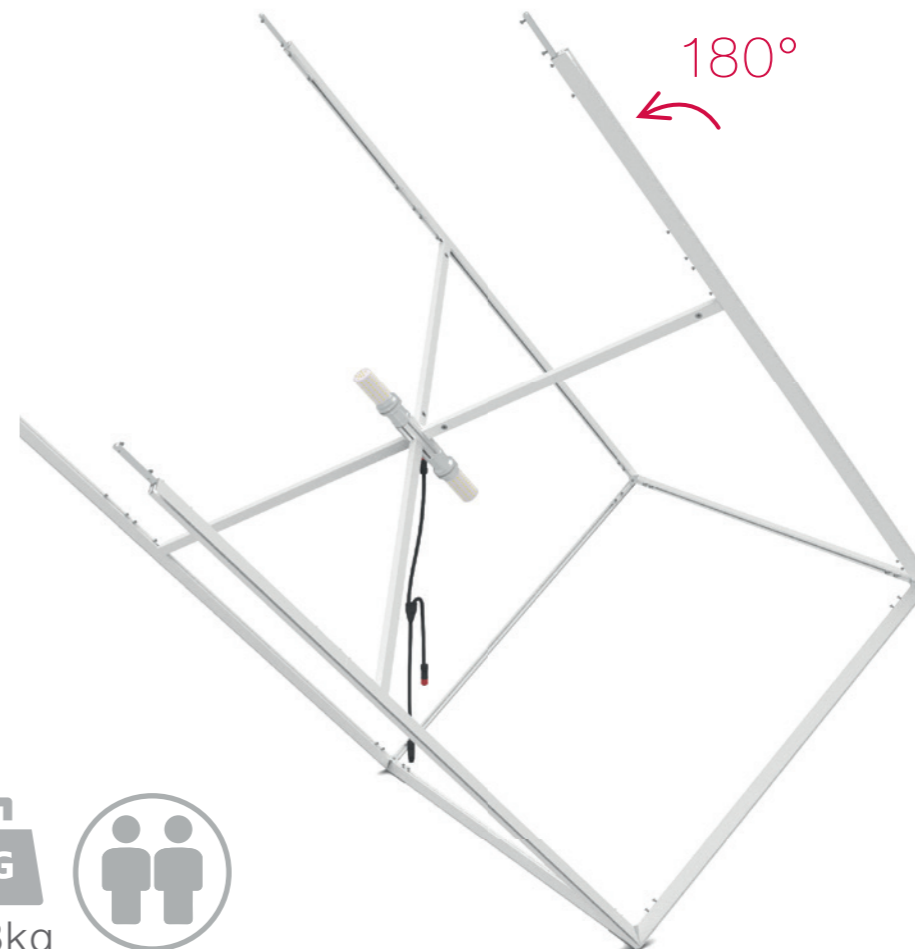

80 | 100 | 124 x 248 | 298cm 26

Aufbauanleitung/set up instruction

80 x 80 x 248cm

100 x 100 x 248cm

124 x 124 x 248cm

80 x 80 x 298cm

100 x 100 x 298cm

124 x 124 x 298cm

9.

ALU STAR TOWER

80 | 100 | 124 x 248 | 298

ALU STAR TOWER

80 | 100 | 124 x 248 | 298

10.

11.

ALU STAR TOWER

80 | 100 | 124 x 248 | 298

12.

EU|GB|US

13.

ALU STAR TOWER

80 | 100 | 124 x 248 | 298

ALU STAR TOWER

80 | 100 | 124 x 248 | 298

14.

ALU STAR TOWER

80 | 100 | 124 x 248 | 298

Kippschutz bei Bedarf Seite 56/
Tip protection if required Page 56

80 x 80 x 248-298 cm

100 x 100 x 248-298 cm

124 x 124 x 248-298 cm

Kippschutz bei Bedarf / tip protection if required