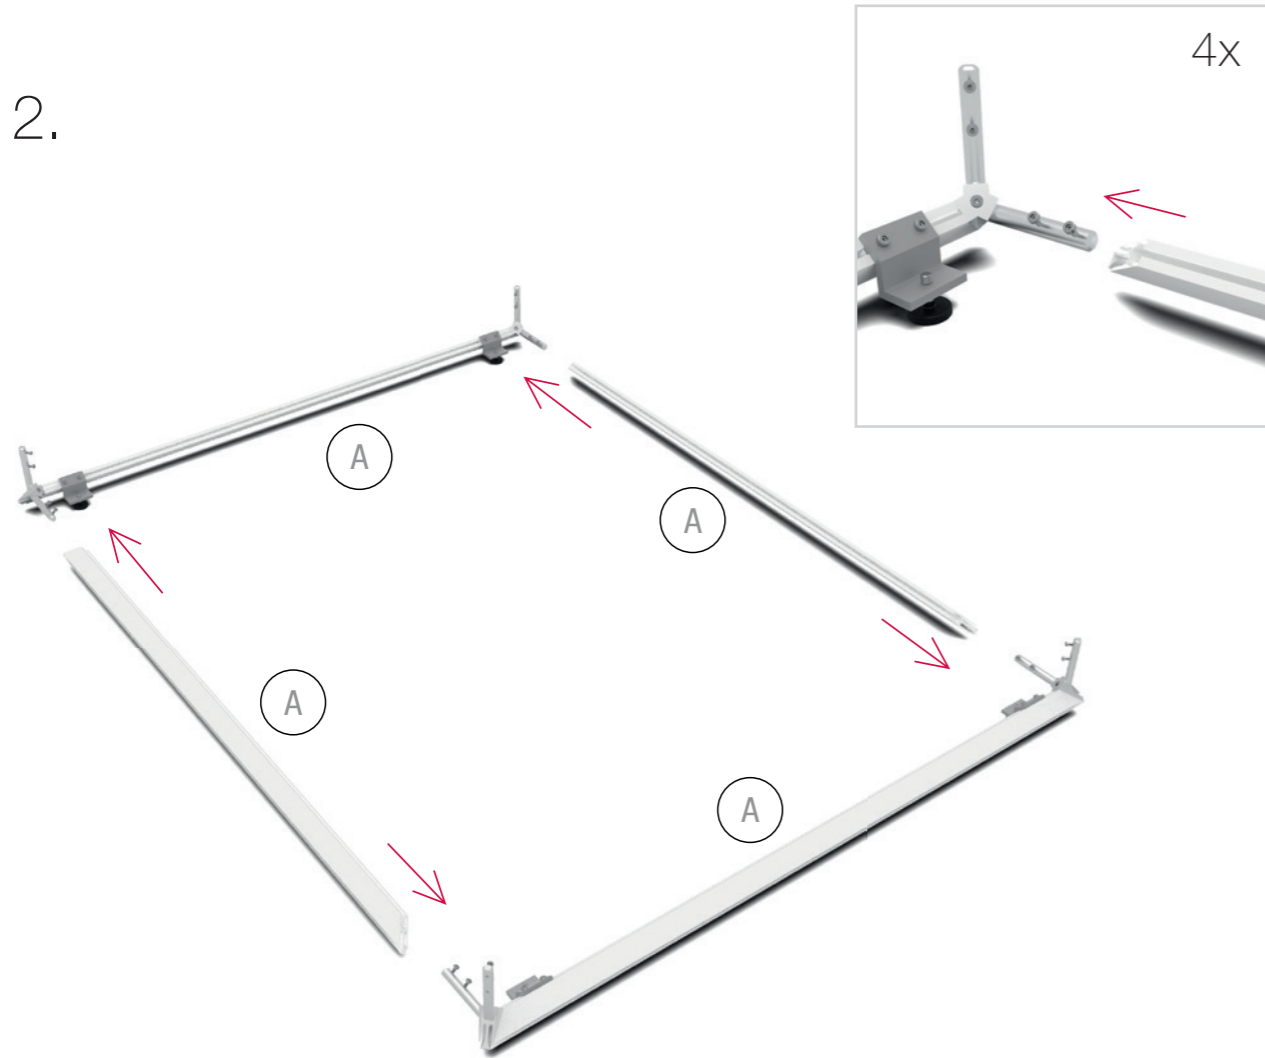

80 | 100 | 124 x 248 | 298cm 26

Aufbauanleitung/set up instruction

80 x 80 x 248cm

100 x 100 x 248cm

124 x 124 x 248cm

80 x 80 x 298cm

100 x 100 x 298cm

124 x 124 x 298cm

Warnhinweis/Warning 56

Kippschutz bei Bedarf/Tip protection if required

ALU STAR TOWER

80 | 100 | 124 x 200

1.

ALU STAR TOWER

80 | 100 | 124 x 200

2.

ALU STAR TOWER

80 | 100 | 124 x 200

3.

4.

ALU STAR TOWER

80 | 100 | 124 x 200

5.

ALU STAR TOWER