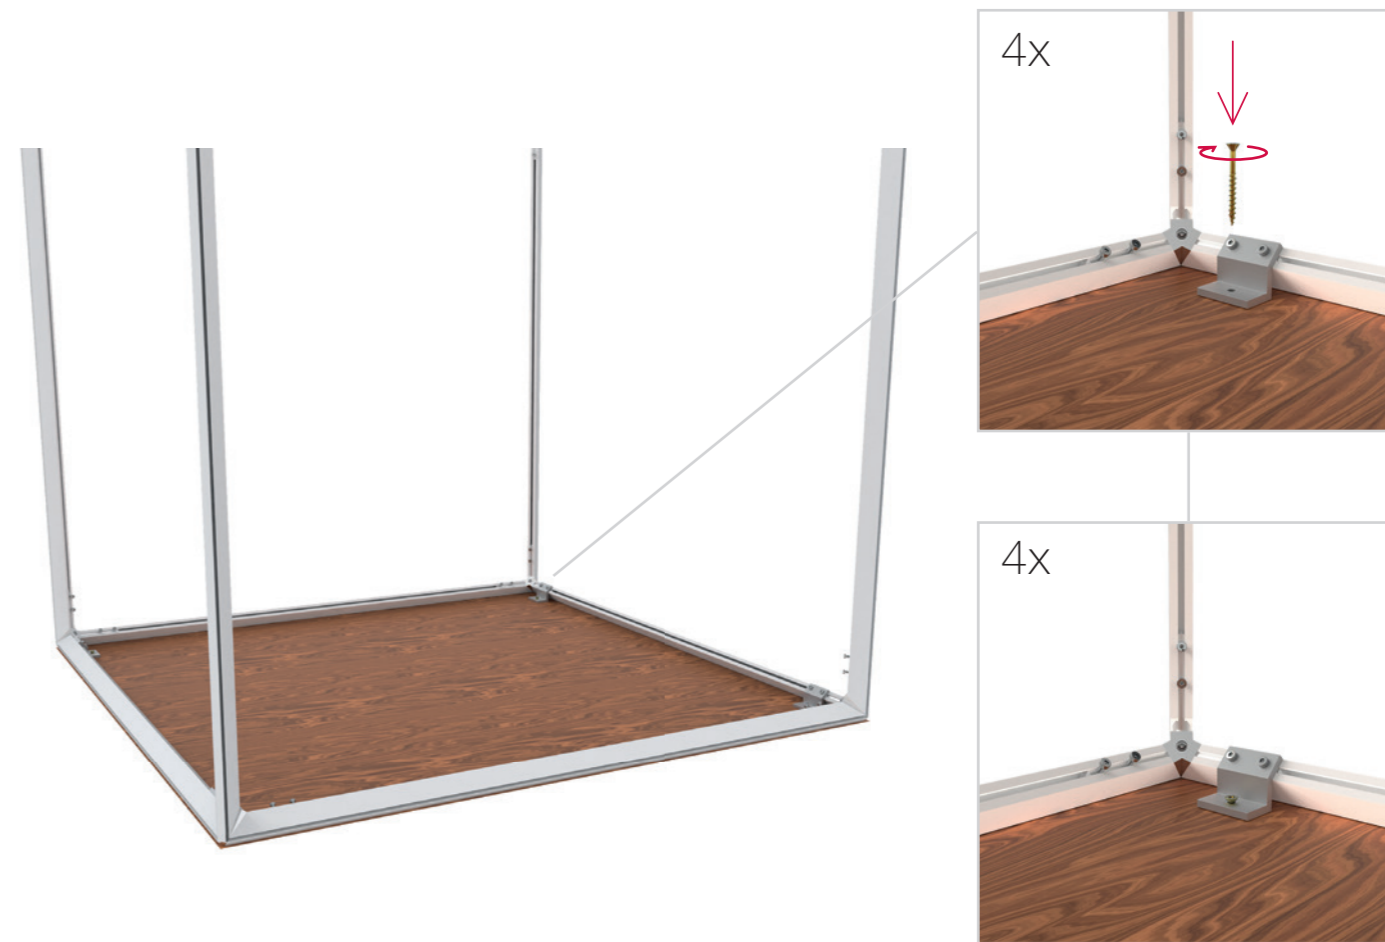

14.

ALU STAR TOWER

80 | 100 | 124 x 248 | 298

Kippschutz bei Bedarf Seite 56/
Tip protection if required Page 56

80 x 80 x 248-298 cm

100 x 100 x 248-298 cm

124 x 124 x 248-298 cm

Kippschutz bei Bedarf / tip protection if required