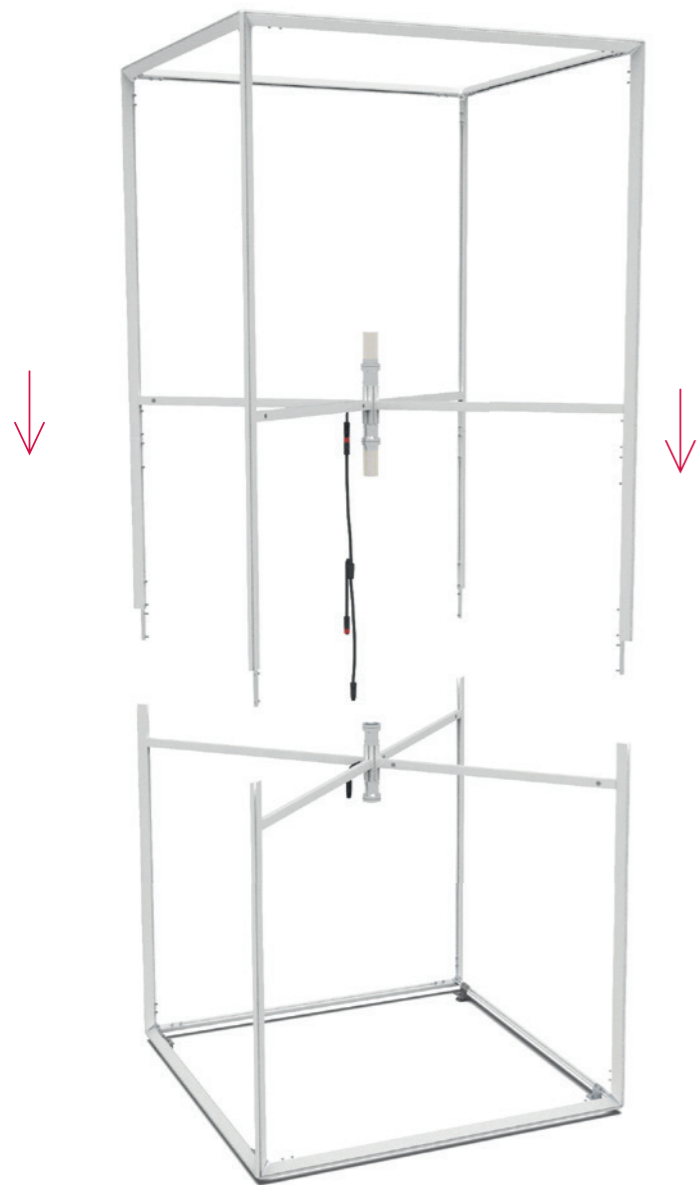

80 | 100 | 124 x 248 | 298cm 26

Aufbauanleitung/set up instruction

80 x 80 x 248cm

100 x 100 x 248cm

124 x 124 x 248cm

80 x 80 x 298cm

100 x 100 x 298cm

124 x 124 x 298cm

9.

ALU STAR TOWER

80 | 100 | 124 x 248 | 298

ALU STAR TOWER

80 | 100 | 124 x 248 | 298

10.

11.

ALU STAR TOWER

80 | 100 | 124 x 248 | 298

12.

EU|GB|US

13.

ALU STAR TOWER

80 | 100 | 124 x 248 | 298

ALU STAR TOWER

80 | 100 | 124 x 248 | 298

14.

ALU STAR TOWER

80 | 100 | 124 x 248 | 298

Kippschutz bei Bedarf Seite 56/
Tip protection if required Page 56

80 x 80 x 248-298 cm

100 x 100 x 248-298 cm

124 x 124 x 248-298 cm

Kippschutz bei Bedarf / tip protection if required