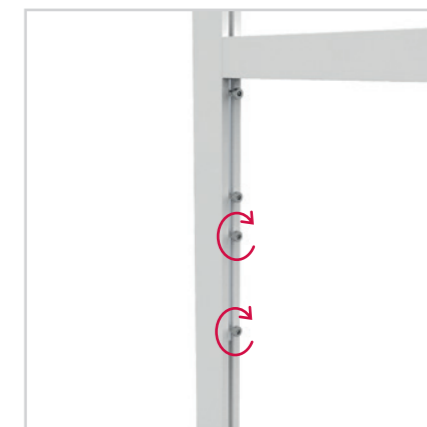

80 | 100 | 124 x 248 | 298

12.

EU|GB|US

13.

ALU STAR TOWER

80 | 100 | 124 x 248 | 298

ALU STAR TOWER

80 | 100 | 124 x 248 | 298

14.

ALU STAR TOWER

80 | 100 | 124 x 248 | 298

Kippschutz bei Bedarf Seite 56/
Tip protection if required Page 56

80 x 80 x 248-298 cm

100 x 100 x 248-298 cm

124 x 124 x 248-298 cm

Kippschutz bei Bedarf / tip protection if required