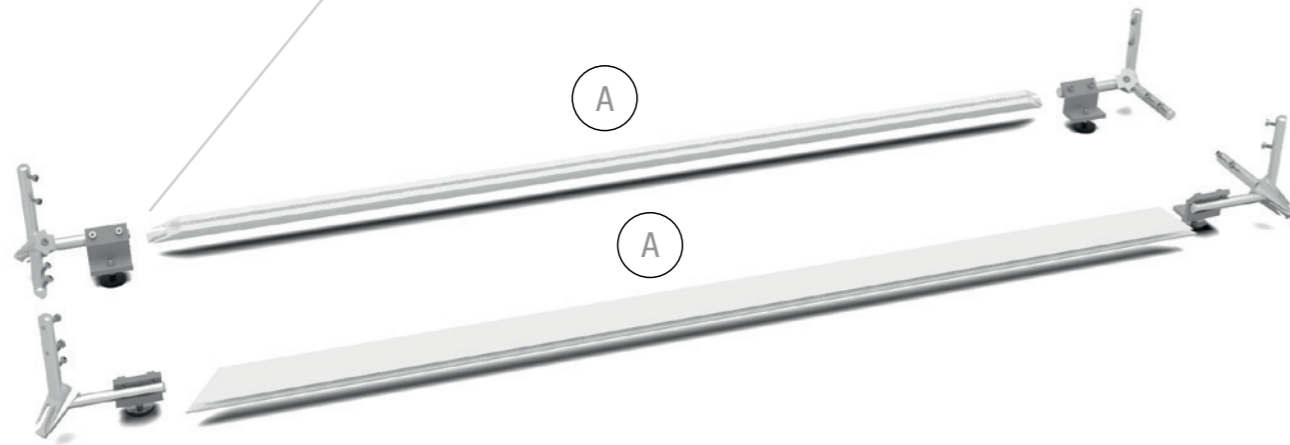

Kippschutz bei Bedarf Seite 56/
Tip protection if required Page 56

80 x 80 x 200 cm

100 x 100 x 200 cm

124 x 124 x 200 cm

ALU STAR TOWER

80 | 100 | 124 x 248 | 298

1.

ALU STAR TOWER