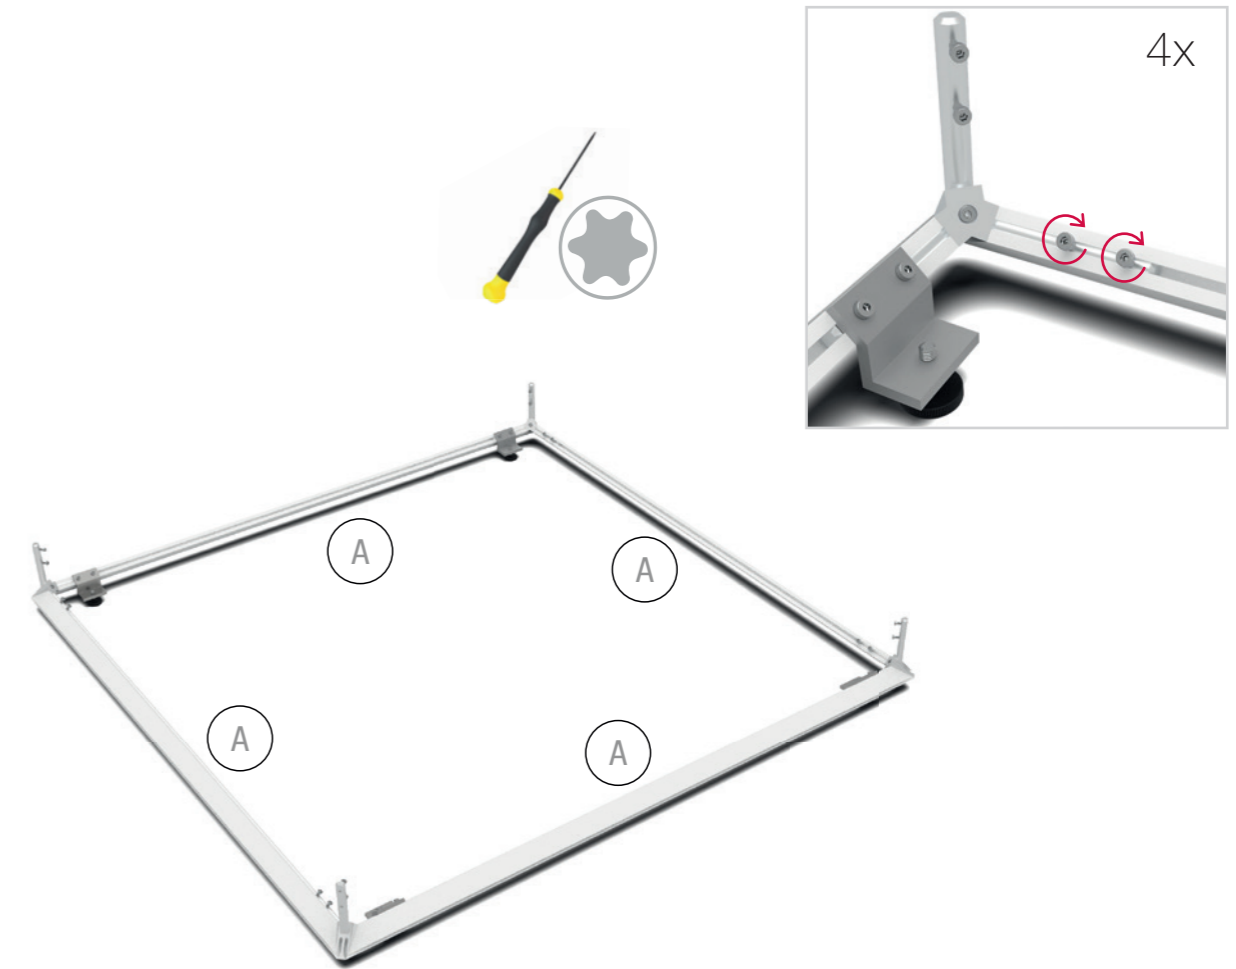

80 | 100 | 124 x 248 | 298cm 26

Aufbauanleitung/set up instruction

80 x 80 x 248cm

100 x 100 x 248cm

124 x 124 x 248cm

80 x 80 x 298cm

100 x 100 x 298cm

124 x 124 x 298cm

Warnhinweis/Warning 56

Kippschutz bei Bedarf/Tip protection if required

ALU STAR TOWER

80 | 100 | 124 x 200

1.

ALU STAR TOWER

80 | 100 | 124 x 200

2.

ALU STAR TOWER

80 | 100 | 124 x 200

3.

4.

ALU STAR TOWER

80 | 100 | 124 x 200

5.

ALU STAR TOWER