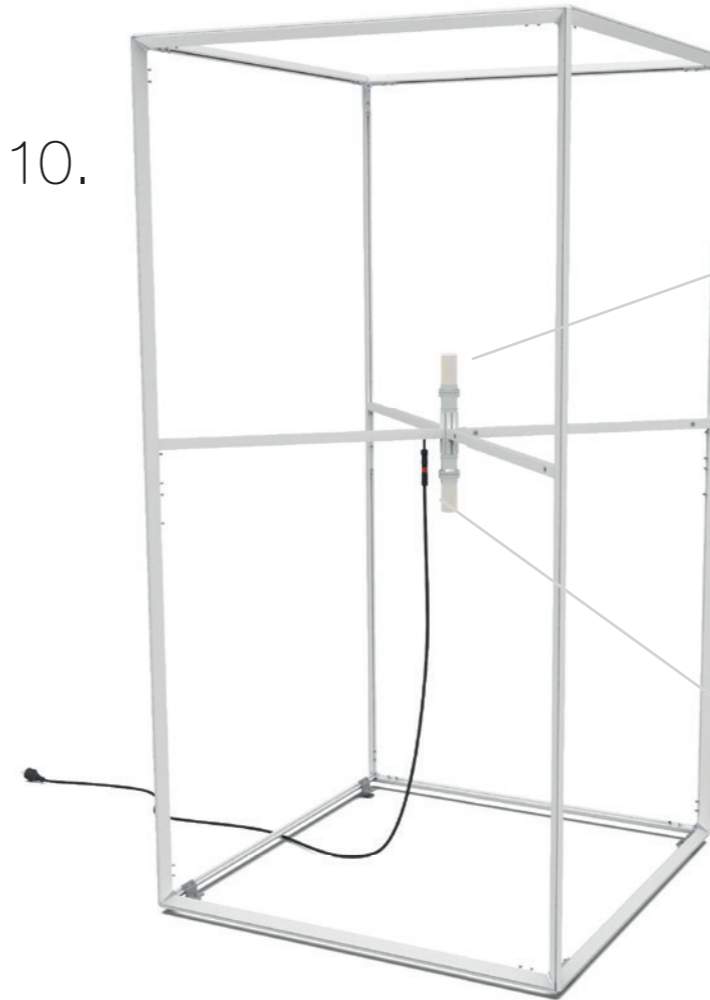

ALU STAR TOWER

80 | 100 | 124 x 200

9.

ALU STAR TOWER

80 | 100 | 124 x 200

10.

ALU STAR TOWER

80 | 100 | 124 x 200

Kippschutz bei Bedarf Seite 56/
Tip protection if required Page 56

80 x 80 x 200 cm

100 x 100 x 200 cm

124 x 124 x 200 cm

ALU STAR TOWER

80 | 100 | 124 x 248 | 298

1.

ALU STAR TOWER