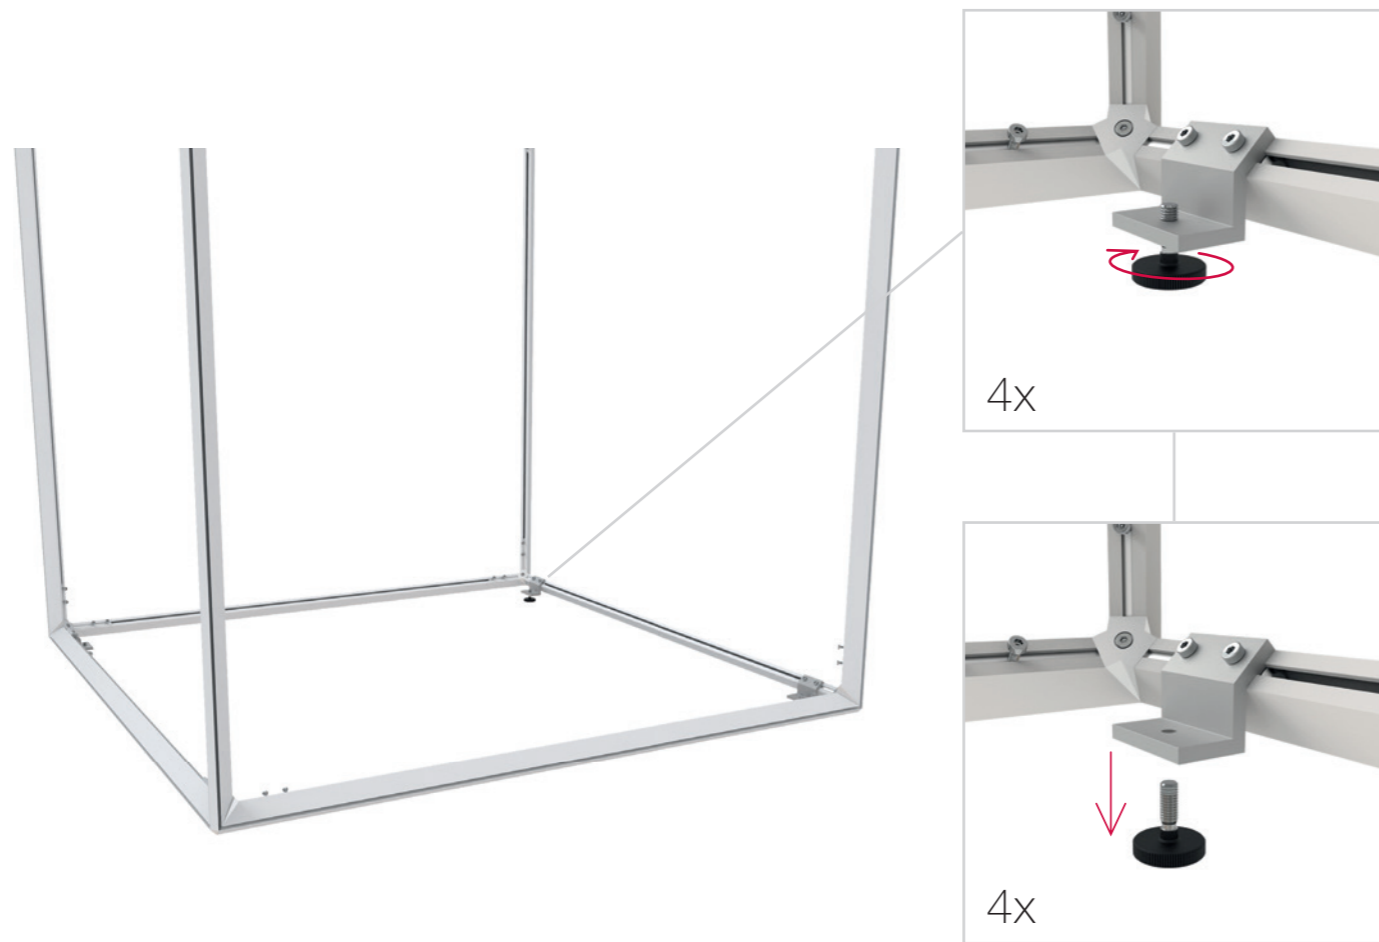

14.

ALU STAR TOWER

80 | 100 | 124 x 248 | 298

Kippschutz bei Bedarf Seite 56/
Tip protection if required Page 56

80 x 80 x 248-298 cm

100 x 100 x 248-298 cm

124 x 124 x 248-298 cm

Kippschutz bei Bedarf / tip protection if required