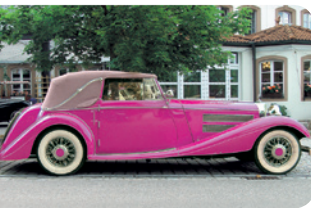

Ihr FOTO

im richtigen Format

Bildretuschen

- Bearbeitung von Objekten, Portraits
- Neue Bildhintergründe
- Aufbereitung historischer Fotos
- Entfernung von Kratzern und Flecken

Konfektionierung

- Versiegelung auf Trägerplatte (Alu-Dibond, Forex, u. ä.)
- Versiegelung hinter Acrylglas
- Leinwand auf Keilrahmen

Großfotos

Ihr Bild als ...

- echter Fotoabzug in Galerie-Qualität
- Druck auf Leinwand
- individuelle Fototapete
- Dia zur Durchleuchtung

im Format

Anfahrt

Von der A 648 kommend nehmen Sie bitte die Abfahrt Ffm-Rödelheim und biegen dort auf die Westerbachstraße ab. Fahren Sie auf der Westerbachstraße in Richtung Rödelheim, bis sich die Straße gabelt. Dort halten Sie sich bitte rechts und folgen der Westerbachstraße. Wenn Sie am Aldi-Markt vorbeigefahren sind, biegen Sie gleich rechts in die überdachte Hofeinfahrt der alten Backsteinfabrik ein. Nach der Durchfahrt halten Sie sich links. Im Hof befinden sich unsere Besucherparkplätze.