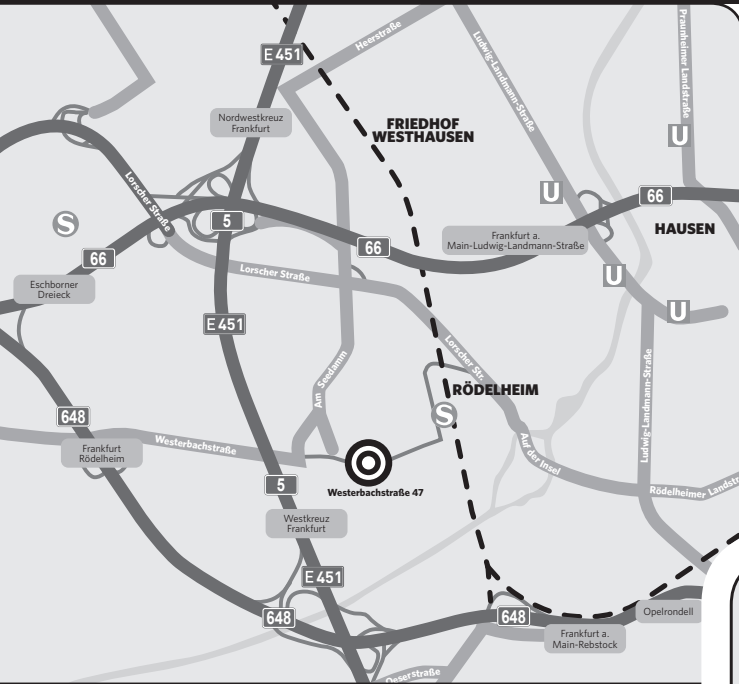

Großfotos

Ihr Bild als ...

- echter Fotoabzug in Galerie-Qualität
- Druck auf Leinwand
- individuelle Fototapete
- Dia zur Durchleuchtung

im Format

Anfahrt

Von der A 648 kommend nehmen Sie bitte die Abfahrt Ffm-Rödelheim und biegen dort auf die Westerbachstraße ab. Fahren Sie auf der Westerbachstraße in Richtung Rödelheim, bis sich die Straße gabelt. Dort halten Sie sich bitte rechts und folgen der Westerbachstraße. Wenn Sie am Aldi-Markt vorbeigefahren sind, biegen Sie gleich rechts in die überdachte Hofeinfahrt der alten Backsteinfabrik ein. Nach der Durchfahrt halten Sie sich links. Im Hof befinden sich unsere Besucherparkplätze.

Von der A 5 kommend fahren Sie am Westkreuz Frankfurt in Richtung Wiesbaden auf die A 648 und nehmen dann die Abfahrt Ffm-Rödelheim, um auf die Westerbachstraße zu gelangen. Fahren Sie auf der Westerbachstraße in Richtung Rödelheim, bis sich die Straße gabelt. Dort halten Sie sich bitte rechts und folgen der Westerbachstraße. Wenn Sie am Aldi-Markt vorbeigefahren sind, biegen Sie gleich rechts in die überdachte Hofeinfahrt der alten Backsteinfabrik ein. Nach der Durchfahrt halten Sie sich links. Im Hof befinden sich unsere Besucherparkplätze.