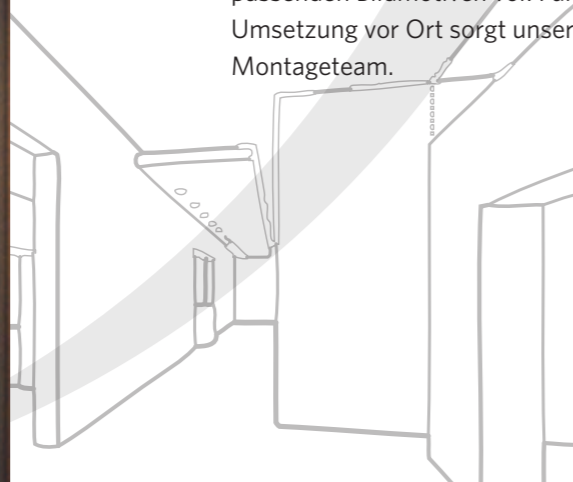

# Gestaltung von Bürowelten

Wall covering

Türbranding

Bildtapete

Glasbranding von Innenräumen

Fassadenbeklebung

Galeriefotos hinter Acryl

Welcome-Schild hinter Acryl

Als Spezialist für individuelle Innenraum- & Bürogestaltung bietet MARTINCOLOR Ihnen das gesamte Spektrum von Galeriefotos hinter Acryl, Rahmungen, Firmenschilder, Tapeten- druck, Raumteiler bis hin zur anspruchsvollen Fenster-, Tür- & Fassadenbeklebung. Gerne beraten wir Sie hinsichtlich der vielfältigen Möglichkeiten Ihres individuellen Innenraum- Brandings oder stellen Ihnen eine Auswahl an passenden Bildmotiven vor. Für die perfekte Umsetzung vor Ort sorgt unser professionelles Montageteam.