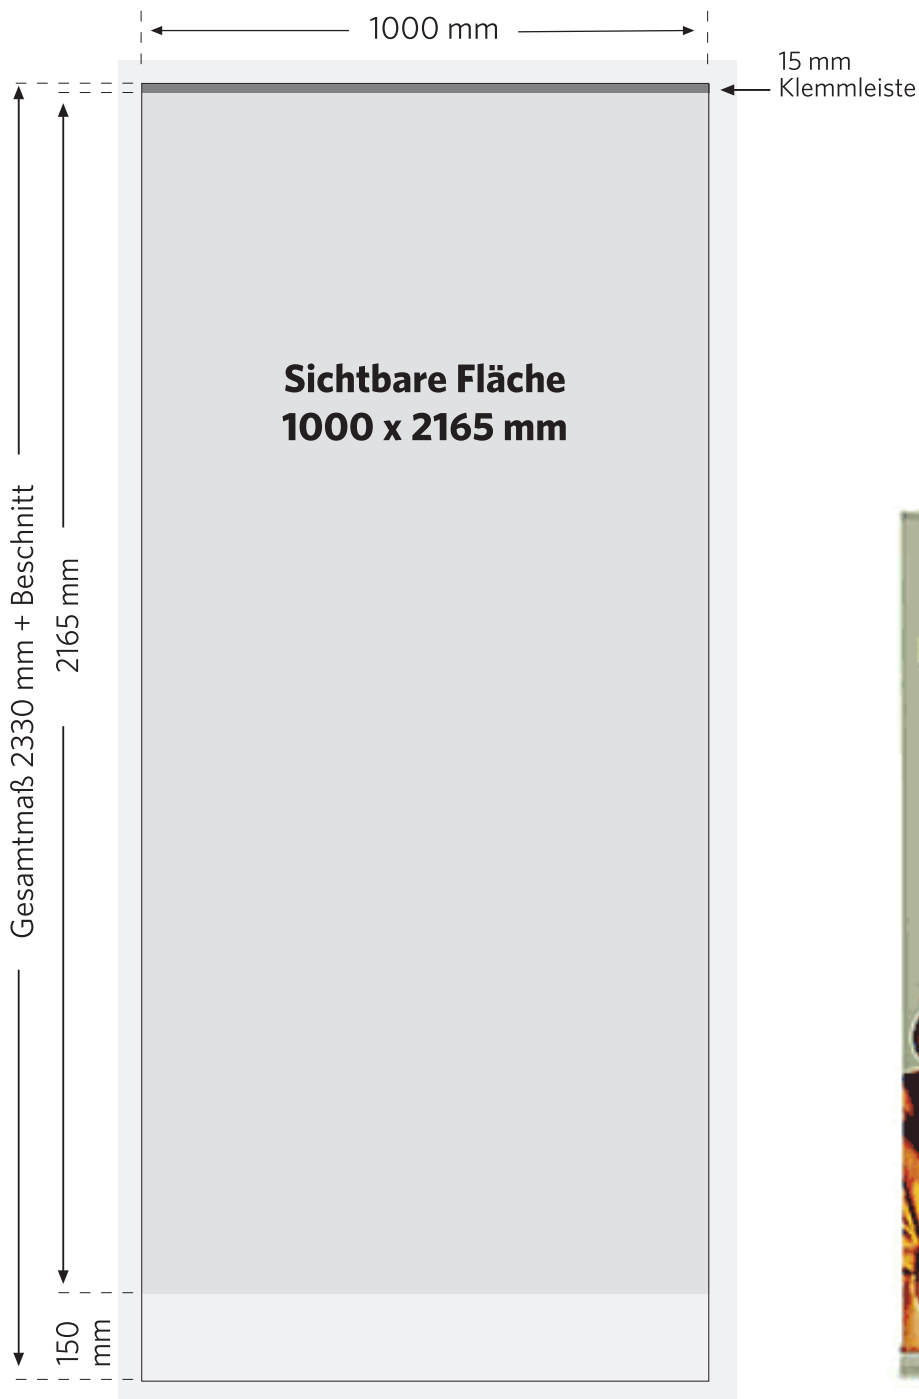

Quickscreen 1

1000 x 2165 mm

MARTINCOLOR
www.martincolor.de/display